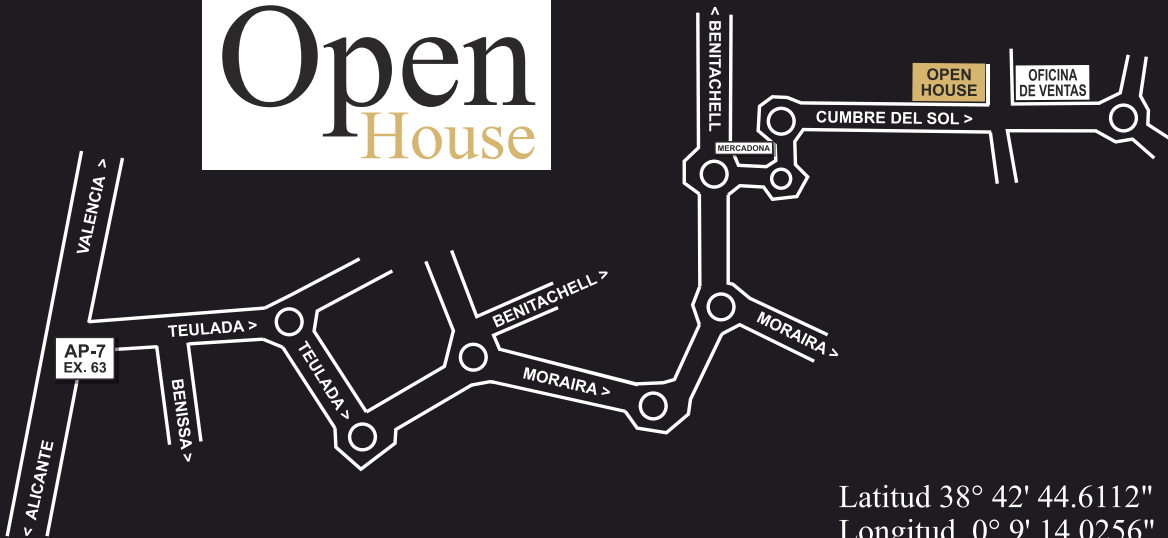

Invitación

Open House

28 - 29 Junio
17:30 a 21 horas

Chill-out Party
Cocktails & Canapes

GRUPO  **VAPF**

Open House

Latitud 38° 42' 44.6112"
Longitud 0° 9' 14.0256"

Cómo Llegar